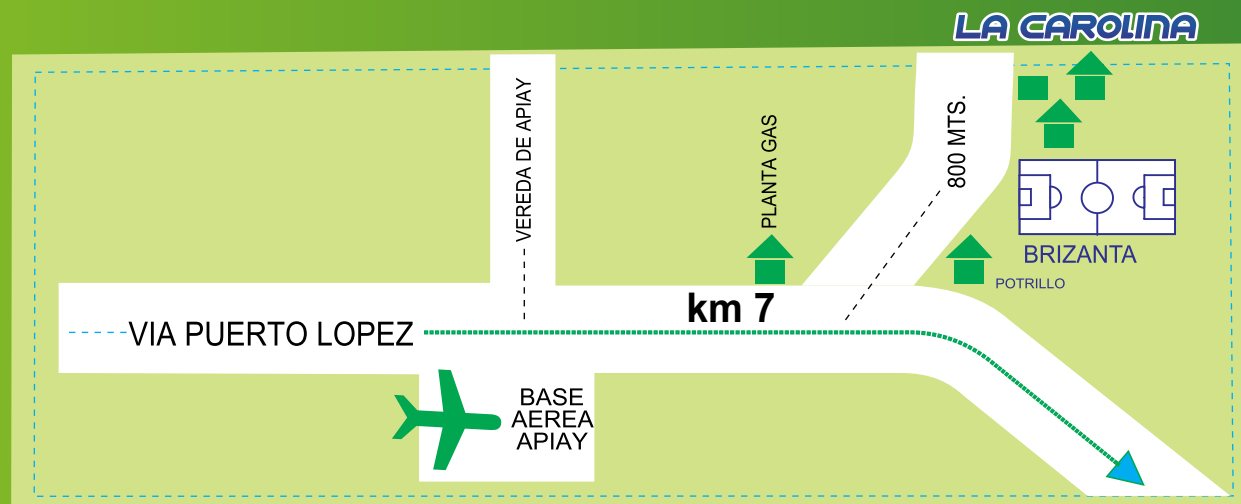

Portafolio De

Servicios

RNT. 18035

FINCA CAMPESTRE
LA CAROLINA

VILLAVICENCIO - META

CEL: 310 2261330

FINCA CAMPESTRE LA CAROLINA

**SOMOS UNA FINCA CAMPESTRE UBICADA A SOLO
10 MINUTOS DE VILLAVICENCIO EN LA VEREDA
DE APIAY. KM 7 VIA A PTO LOPEZ.
OFRECEMOS TODOS LAS COMODIDADES,
EN NUESTRAS 11 HABITACIONES, COMPLETAMENTE
DOTADAS CON BAÑO PRIVADO TV, AA. Y WIFI.
RODEADOS DE NATURALEZA Y PAISAJES LLANEROS
DONDE PODRÁN DISFRUTAR DE NUESTROS BELLOS
AMANECERES Y ATARDECERES.**

FINCA CAMPESTRE LA CAROLINA

CONTAMOS CON:

- 11 HABITACIONES CON A.A Y T.V.
- CASA EN ARBOL TIPO SUITE PARA 2 PERSONAS
- BAR - RESTAURANTE
- PISCINA
- SALON DE EVENTOS
- CANCHAS DE VOLEIBOL, FUTBOL Y MICRO
- BILLAR, MINITEJO Y RANA
- ZONA BBQ - ASADOS
- SENDEROS ECOLOGICOS
- PARQUEADERO

ORGANIZAMOS:

- PASADIAS
- EVENTOS SOCIALES
- Y EMPRESARIALES

**FINCA CAMPESTRE
LA CAROLINA**

MAPA DE UBICACIÓN

Finca Campestre La Carolina
Kilómetro 7 Vía Puerto López
Vereda de Apiay
Villavicencio (Meta)
Colombia

FINCA CAMPESTRE
LA CAROLINA